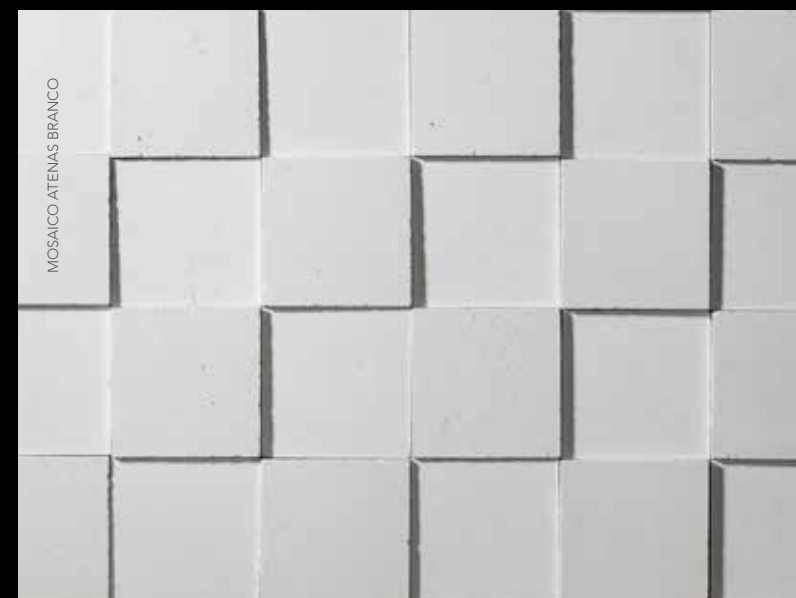

MOSAICO ATENAS BRANCO