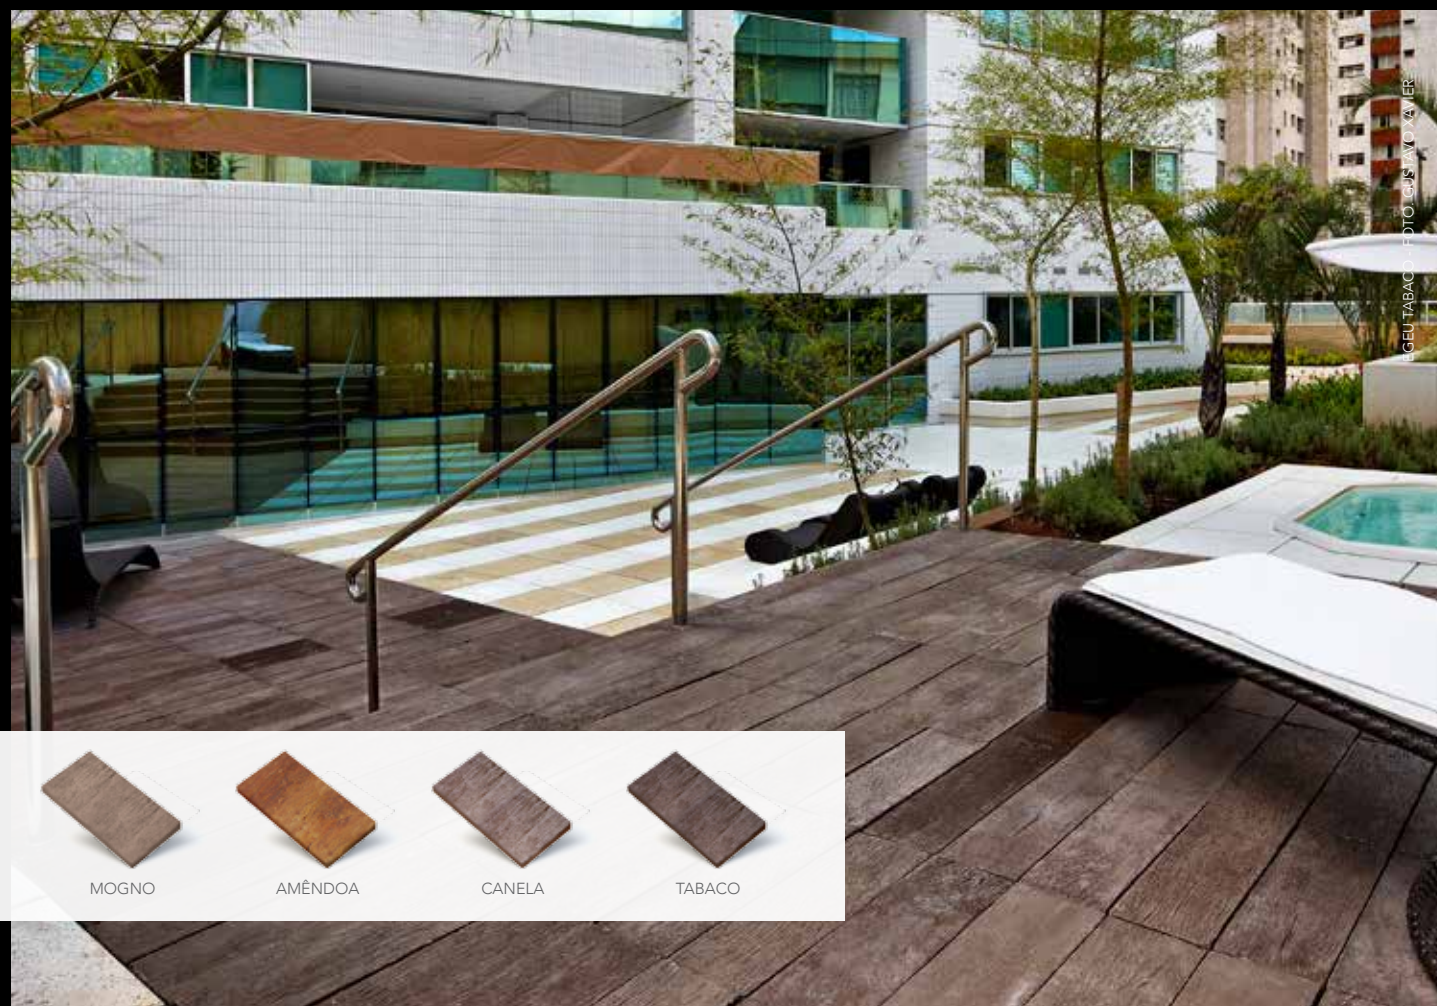

26

APOLLO

27

ZEUS

EGEU

Linha ecologicamente correta. Imagem fiel da madeira rústica, mantendo sempre as características propostas e a cor, sem sofrer com as ações do tempo. Indicada para ambientes internos e externos, sempre valorizando seu projeto.

PISO INTERNO

PISO EXTERNO

PAREDE

PISCINA

MOSAICO

EGEU TABACO - FOTO: GUSTAVO XAVIER

Filleto

Utilizado como revestimento em paredes, podendo ser fabricado em qualquer uma das linhas PREALL de acabamentos. Imprime um ar moderno e arrojado ao projeto residencial e comercial.